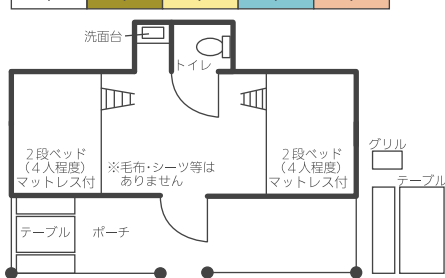

¥4,980	¥10,500	¥12,000	¥13,000	¥14,000
--------	---------	---------	---------	---------

BBQとTVの両方を楽しみたい方にオススメです

スイートコテージ 2棟

約12畳 4~6人向け

¥18,000	¥22,000	¥26,000	¥29,500	¥31,500
---------	---------	---------	---------	---------

サンテラスの斜線部は夏→虫よけスクリーン 冬→半透明ビニルシート張り

薪ストーブ・TV・シャワー 食器類・寝具が付いている 手ぶらで安心コテージです

ボックスキャビン 6棟 (デッキ・屋根広め)

約9畳 8人向け (内2棟+¥1,000)

¥10,000	¥12,800	¥20,000	¥21,000	¥23,000
---------	---------	---------	---------	---------

カントリーキャビンデッキプラス 6棟

約8畳+デッキ約7畳 2~4人向け

¥10,000	¥12,800	¥16,700	¥17,200	¥17,800
---------	---------	---------	---------	---------

スタンダードなカントリーキャビンに雨でも安心な広めの屋根付デッキが付きまして

コテージ 4棟

約10畳+ロフト約6畳 6人向け

¥18,000	¥22,000	¥25,000	¥28,500	¥30,000
---------	---------	---------	---------	---------