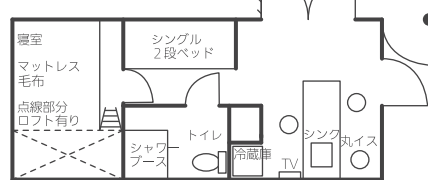

¥4,980	¥10,500	¥12,000	¥13,000	¥14,000
--------	---------	---------	---------	---------

BBQとTVの両方を楽しみたい方にオススメです

スイートコテージ 2棟

約12畳 4~6人向け

¥18,000	¥22,000	¥26,000	¥29,500	¥31,500
---------	---------	---------	---------	---------

サンテラスの斜線部は夏→虫よけスクリーン 冬→半透明ビニルシート張り

薪ストーブ・TV・シャワー 食器類・寝具が付いている 手ぶらで安心コテージです

ボックスキャビン 6棟 (デッキ・屋根広め)

約9畳 8人向け (内2棟+¥1,000)

¥10,000	¥12,800	¥20,000	¥21,000	¥23,000
---------	---------	---------	---------	---------