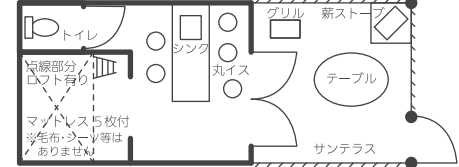

ドッグガーデンキャビン 5棟

2013年スーパーバリューシーズン特別料金です

約6畳 4人+ペット向け

¥6,980	¥12,800	¥15,700	¥16,200	¥16,800
--------	---------	---------	---------	---------

ガーデンフェンス内はノーリードでOK!! ペットもキャンプを満喫

サンルームキャビン 6棟

約9畳 4~5人向け

¥10,000	¥12,800	¥20,000	¥21,000	¥23,000
---------	---------	---------	---------	---------

サンテラスの斜線部は夏→虫よけスクリーン 冬→半透明ビニルシート張り

※共通事項 ◆各施設とも駐車場は隣接、または正面です。 ◆建物は全て冷暖房完備です。 ◆ペット連れの方は寝具をご持参ください。毛布、枕等のレンタルはできません。(オートキャンプの方もレンタルできません。) ◆ペットを室内にお連れする際には、常にトレー(下皿)付のゲージや、サークル等を使用し、床や壁等にペットが直接触れる事のないようにご配慮ください。マットシートやペット用ベットだけではご入室いただけません。