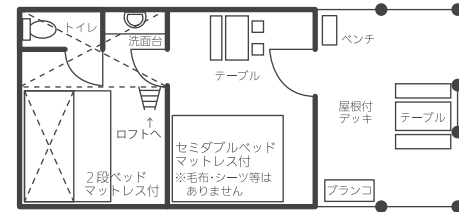

毛布・シーツ・食器・調理器具付き

カントリーキャビン焚火 4棟

約8畳+デッキ約8畳 2~4人向け

¥10,000	¥14,500	¥16,700	¥17,200	¥17,800
---------	---------	---------	---------	---------

2ルームカントリーキャビン 2棟

約6畳×2部屋+デッキ約8畳 4~5人向け

¥12,000	¥14,500	¥20,000	¥22,000	¥23,000
---------	---------	---------	---------	---------

ドッグガーデンキャビン 5棟

2013年スーパーバリューシーズン特別料金です

約6畳 4人+ペット向け

¥6,980	¥12,800	¥15,700	¥16,200	¥16,800
--------	---------	---------	---------	---------

ガーデンフェンス内はノーリードでOK!! ペットもキャンプを満喫

サンルームキャビン 6棟

約9畳 4~5人向け

¥10,000	¥12,800	¥20,000	¥21,000	¥23,000
---------	---------	---------	---------	---------