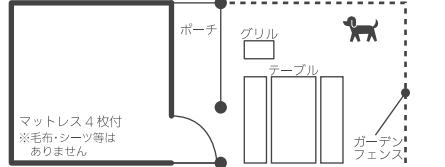

ドッグガーデンキャビン 5棟

2013年スーパーバリューシーズン特別料金です

約6畳 4人+ペット向け

¥6,980	¥12,800	¥15,700	¥16,200	¥16,800
--------	---------	---------	---------	---------

ガーデンフェンス内はノーリードでOK!! ペットもキャンプを満喫

サンルームキャビン 6棟

約9畳 4~5人向け

¥10,000	¥12,800	¥20,000	¥21,000	¥23,000
---------	---------	---------	---------	---------