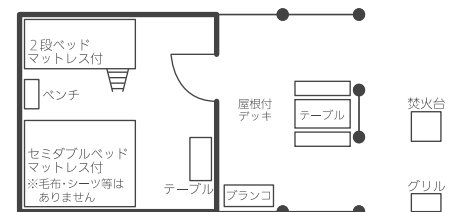

カントリーキャビンデッキプラス 6棟

約8畳+デッキ約7畳 2~4人向け

¥10,000	¥12,800	¥16,700	¥17,200	¥17,800

スタンダードなカントリーキャビンに雨でも安心な広めの屋根付デッキが付きまして