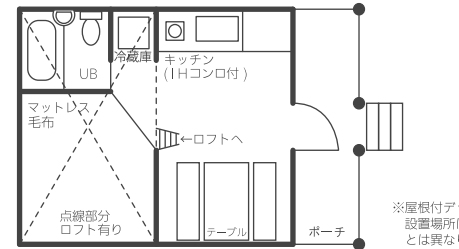

コテージ 4棟

約10畳+ロフト約6畳 6人向け

¥18,000	¥22,000	¥25,000	¥28,500	¥30,000

毛布・シーツ・食器・調理器具付き