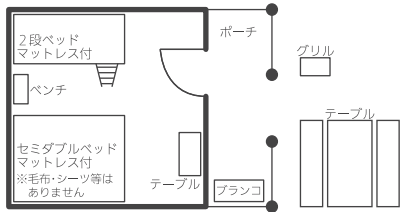

SIZE 約1.4m×約1.4m

¥3,900	¥4,200	¥6,000	¥7,200	¥9,200	※AC電源付き +¥1,000
--------	--------	--------	--------	--------	-----------------

ドッグキャンプサイト 4区画 (AC電源付3区画)

SIZE 約1.2m×約1.2m

¥3,900	¥4,200	¥5,800	¥6,300	¥7,200	※AC電源付き +¥1,000
--------	--------	--------	--------	--------	-----------------

オートキャンプサイト焚火 3区画 (全区画 AC電源付)

SIZE 約1.0m×約2.0m

¥4,900	¥5,200	¥6,800	¥7,800	¥8,700
--------	--------	--------	--------	--------

オートキャンプサイト暖炉 4区画 (全区画 AC電源付)

SIZE 約1.0m×約1.5m

¥4,900	¥5,200	¥6,800	¥7,800	¥8,700
--------	--------	--------	--------	--------

カントリーキャビン 10棟

約8畳 2~4人向け

¥9,000	¥12,000	¥14,700	¥15,200	¥16,800
--------	---------	---------	---------	---------

アメリカからやってきた本格ログキャビンです。ログの持つ味わいやあたたかみのある雰囲気をお楽しみいただけます

バンガロー 3棟

2013年スーパーバリューシーズン特別料金です

約6畳 4人向け