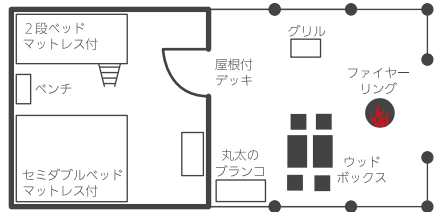

カントリーキャビン焚火 4棟

約8畳+デッキ約8畳 2~4人向け

¥10,000	¥14,500	¥16,700	¥17,200	¥17,800